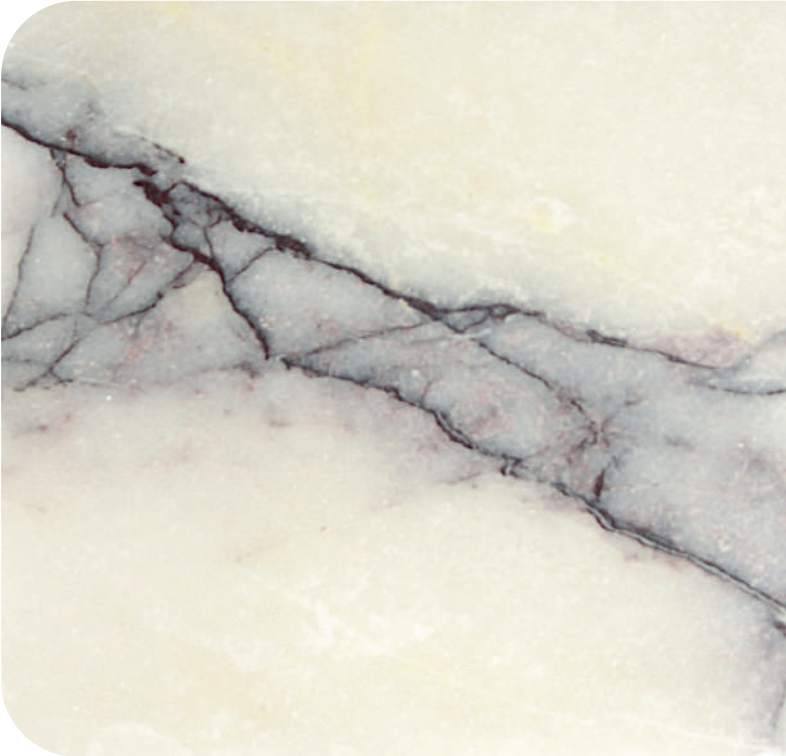

KIRAZ
MARBLE

Taşın Saf Zarafeti...

AFYON MENEKŞE MERMER

Sertlik (Mohs)	: 3
Özgül Ağırlığı (gr/cm³)	: 2,75
Su emme (ağırlıkça/%)	: 0,1
Porozite (%)	: 0,2
Basınç Dayanımı (Mpa)	: 68

Fayans

İsteğe göre
özel ölçü

Plaka

28

100% Doğal

Sağlıklı

Çevre dostu

Kolay temizlik

Isıya dayanıklılık

Özel

Sonsuz tasarım

Uzun ömürlü

Suya dayanıklılık