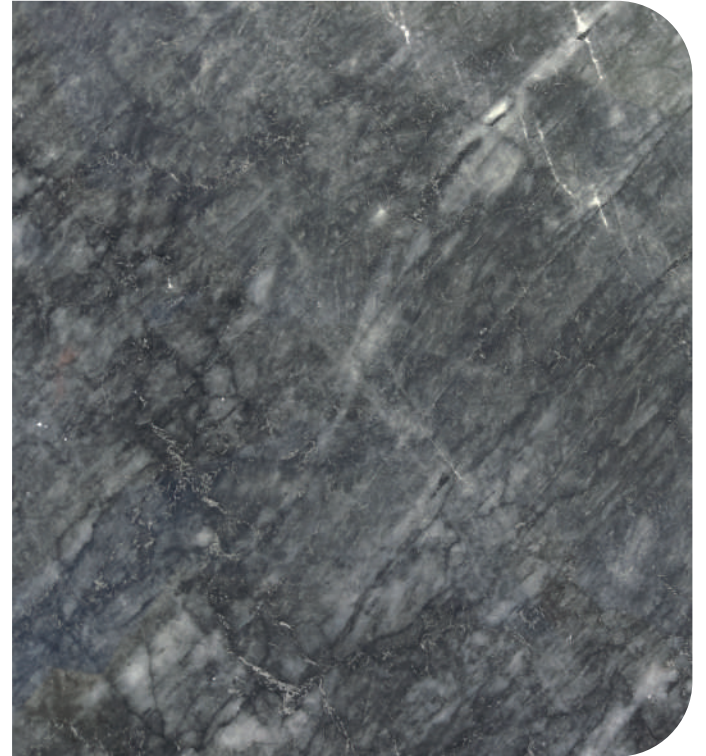

KIRAZ
MARBLE

Taşın Saf Zarafeti...

BURSA SİYAH MERMER

Sertlik (Mohs)	: 4
Özgül Ağırlığı (gr/cm³)	: 2,75
Su emme (ağırlıkça/%)	: 0,1
Porozite (%)	: 0,2
Basınç Dayanımı (Mpa)	: 70

Fayans

İsteğe göre
özel ölçü

Plaka

16

100% Doğal

Sağlam

Sağlıklı

Özel

Çevre dostu

Sonsuz tasarım

Kolay temizlik

Uzun ömürlü

Isıya dayanıklılık

Suya dayanıklılık