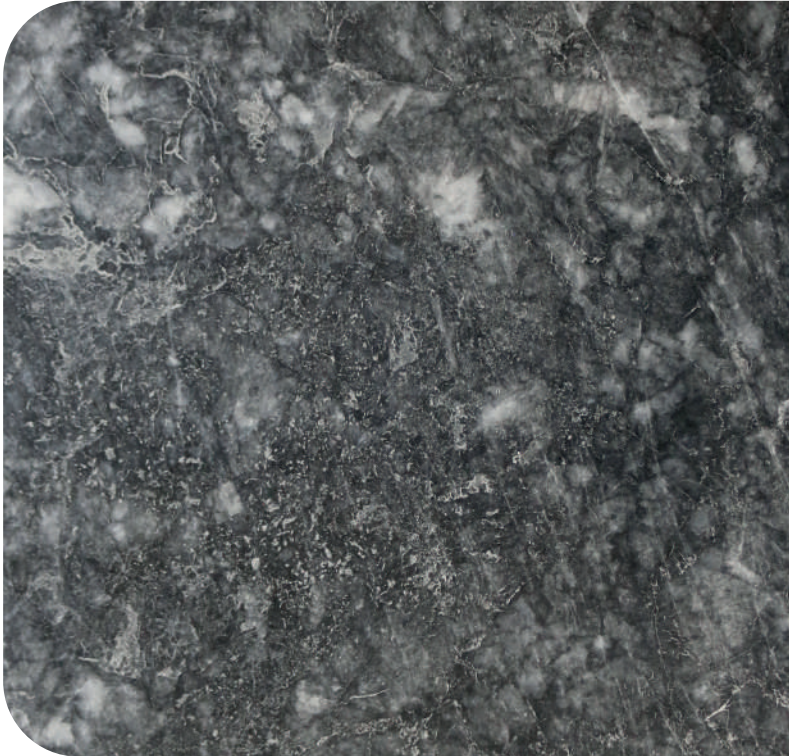

KIRAZ
MARBLE

Taşın Saf Zarafeti...

BURSA SİYAH MERMER

Sertlik (Mohs)	: 4
Özgül Ağırlığı (gr/cm³)	: 2,75
Su emme (ağırlıkça/%)	: 0,1
Porozite (%)	: 0,2
Basınç Dayanımı (Mpa)	: 70

Fayans

İsteğe göre
özel ölçü

Plaka

16

100% Doğal

Sağlam

Sağlıklı

Özel

Çevre dostu

Sonsuz tasarım

Kolay temizlik

Uzun ömürlü

Isıya dayanıklılık

Suya dayanıklılık